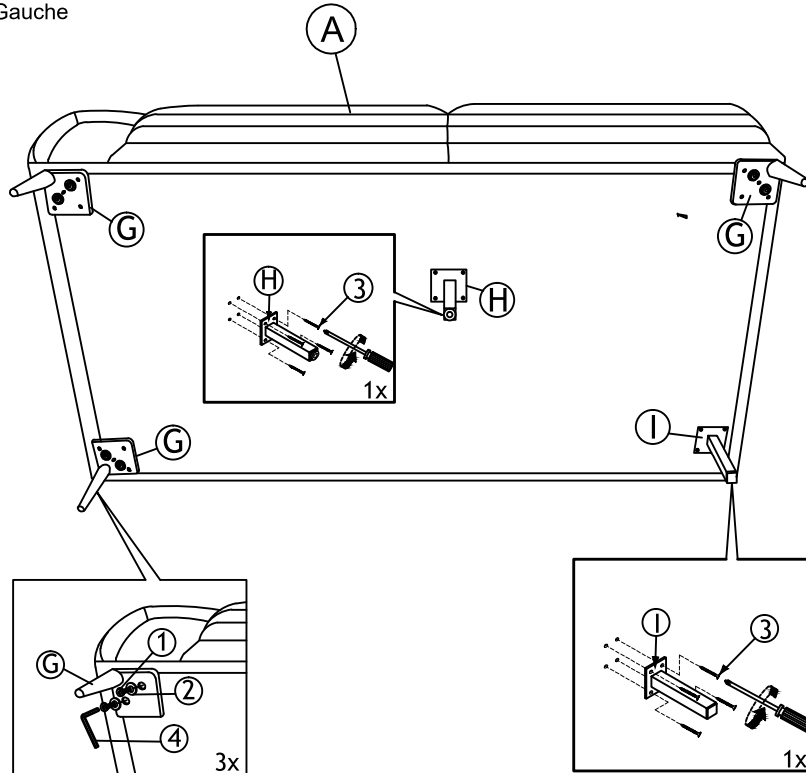

**ABOVE HARDWARE ARE PACKED IN 8577GY/GRB-2L FOR ASSEMBLY/ Le quincaillerie est dans 8577GY/GRB-2L pour l'assemblage.

8577GY/GRB- RC PARTS LIST/ LISTE DE PIÉCES

No	Drawing/ DESSIN	Description	QTY/QTÉ
D		Right side/ Côté gauche	1
E		Back Rest dossier	1
F		RSF Ear LSF OREILLE	1
G		Metal Leg/ pied en Metal	3
H		Center Support Leg / Support pour transverses central	1
I		Side Support Leg / Support pour transverses central	1

HARDWARE LIST/ LISTE DE QUINCAILLERIE

No	Description	Sketch/Esquisser	QTY/QTÉ
1	M8 x 30mm Bolt / Boulon		6
2	Flat Washer 5/16" / rondelle plate		6
3	CSK Screw M4 x 25mm/ vis		8

**ABOVE HARDWARE ARE PACKED IN 8577GY/GRB-RC FOR ASSEMBLY/ Le quincaillerie est dans 8577GY/GRB-RC pour l'assemblage.

ASSEMBLY INSTRUCTION INSTRUCTIONS D'ASSEMBLAGE

ITEM NO : 8577GY/GRB- 2L LSF 2-Seater/ Causeuse Gauche
8577GY/GRB- RC RSF Chaise/ Chaise Longue Droite

(Step 1/Étape 1)

LSF 2 Seater / Causeuse Gauche

(Step 2/Étape 2)