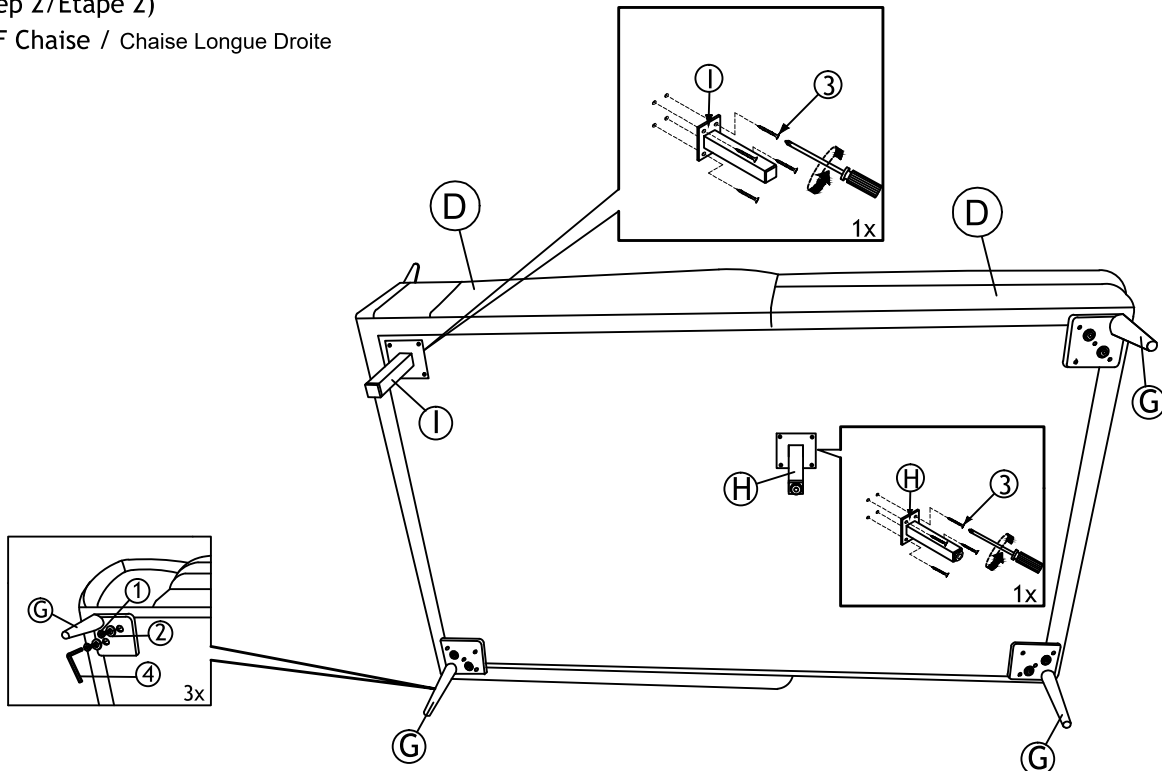

(Step 2/Étape 2)

RSF Chaise / Chaise Longue Droite