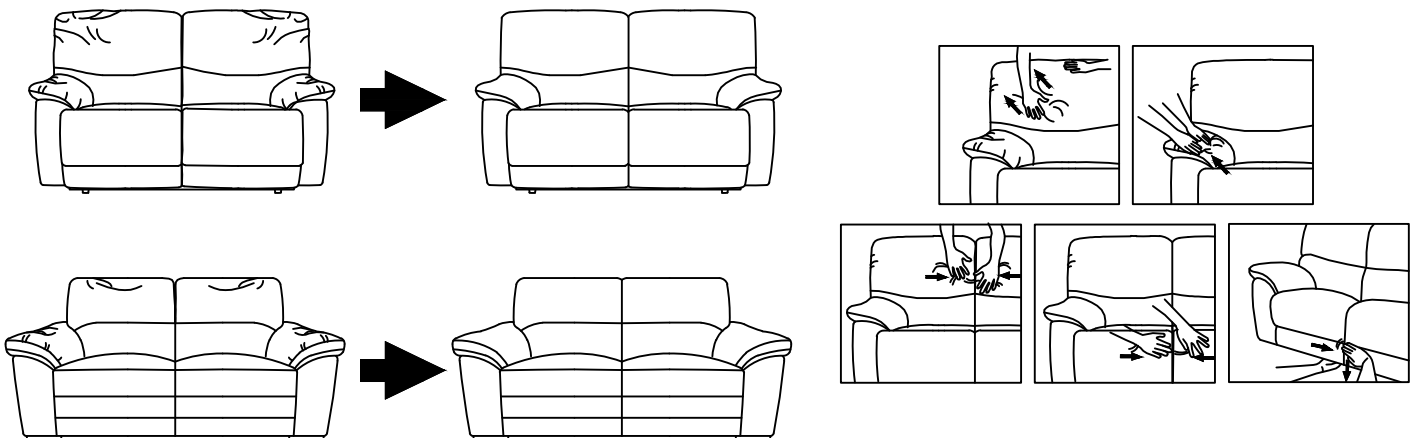

Upholstery Cushion Care / instructions De Soins Pour Meubles Rembourrage

TOP GRAIN LEATHER MATCH PVC CARE INSTRUCTION. INSTRUCTIONS POUR LES SOINS DU CUIR ET PVC:

- Avoid exposing furniture directly to sunlight or heating and air conditioning outlets.
- Éviter d'exposer les meubles aux rayons directs du soleil ou aux sorties de chaleur et d'air climatisé.
- Exposure to sunlight or heating and air conditioning outlets will fade/damage top grain leather match PVC.
- Éviter d'exposer les meubles aux rayons directs du soleil ou aux sorties de chaleur et d'air climatisé.
- Wipe gently with a damp soft cloth to remove dust, dirt and any buildup.
- Pour enlever la poussière, essuyer avec un chiffon doux.