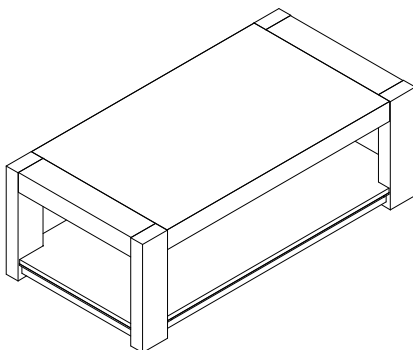

NATE+ JEREMIAH

FOR LIVING SPACES

A	PT5614-43-HD-A	X12 Ø1/4"x16x2mm
B	PT5614-43-HD-B	X12 Ø1/4"x10x2mm
C	PT5614-43-HD-C	X12 Ø1/4"x1-1/2"L
D	PT5614-43-HD-D	X1 4mm
E	PT5614-43-HD-E	X1 Wrench 17mm
F	PT5614-43-HD-F	X4
1	PT5614-43TB	X1
2	PT5614-43TT	X1
3	PT5614-43TL	X2

VOYAGE