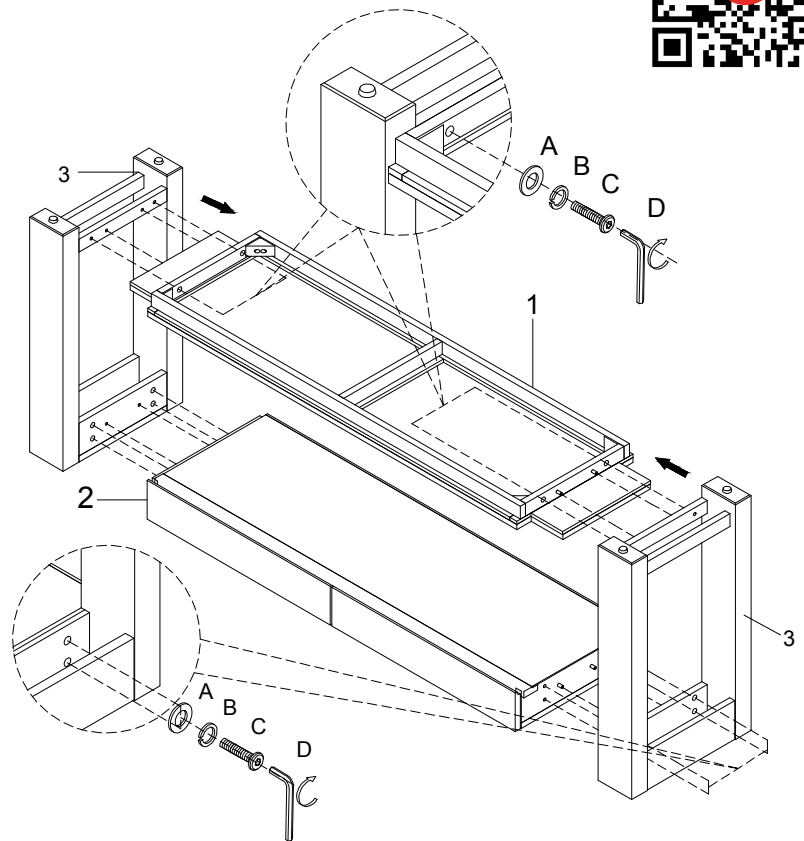

NATE+ JEREMIAH

FOR LIVING SPACES

A	PLS-T5914-73-HD-A	 X12 Ø1/4"x16x2mm
B	PLS-T5914-73-HD-B	 X12 Ø1/4"x10x2mm
C	PLS-T5914-73-HD-C	 X12 Ø1/4"x1-1/2"L
D	PLS-T5914-73-HD-D	 X1 4mm
1	PLS-T5914-73TB	 X1
2	PLS-T5914-73TT	 X1
3	PLS-T5914-73TL	 X2

VOYAGE BROWN

335033/LS-T5914-73
2 DRAWER CONSOLE TABLE

①

②

LEVEL ME

WARNING:
USE ONLY THE HAND
TOOLS PROVIDED