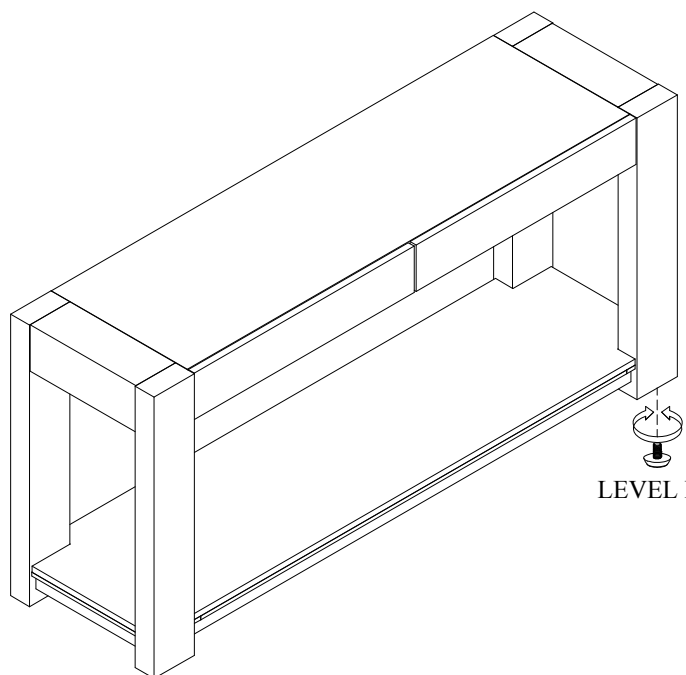

NATE+ JEREMIAH

FOR LIVING SPACES

A	PLS-T5914-73-HD-A	 X12 Ø1/4"x16x2mm
B	PLS-T5914-73-HD-B	 X12 Ø1/4"x10x2mm
C	PLS-T5914-73-HD-C	 X12 Ø1/4"x1-1/2"L
D	PLS-T5914-73-HD-D	 X1 4mm
1	PLS-T5914-73TB	 X1
2	PLS-T5914-73TT	 X1
3	PLS-T5914-73TL	 X2

VOYAGE BROWN

335033/LS-T5914-73
2 DRAWER CONSOLE TABLE

①

②

LEVEL ME

WARNING:
USE ONLY THE HAND
TOOLS PROVIDED