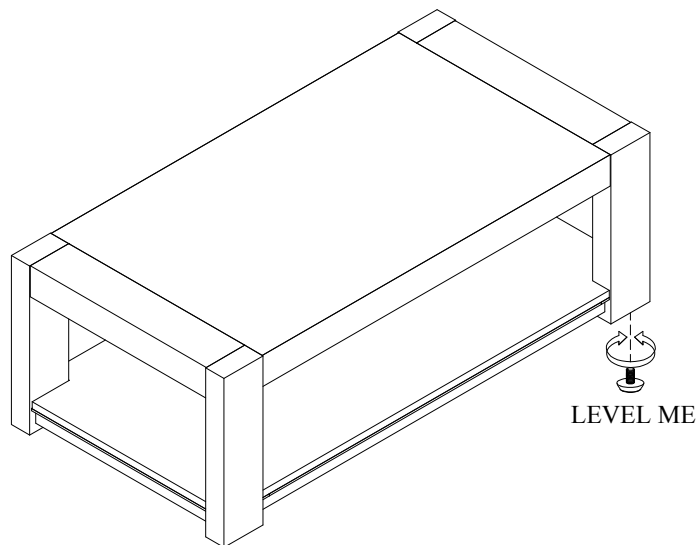

NATE+ JEREMIAH

FOR LIVING SPACES

A	PLS-T5914-43-HD-A	 X12 Ø1/4"x16x2mm
B	PLS-T5914-43-HD-B	 X12 Ø1/4"x10x2mm
C	PLS-T5914-43-HD-C	 X12 Ø1/4"x1-1/2"L
D	PLS-T5914-43-HD-D	 X1 4mm
1	PLS-T5914-43-43TB	 X1
2	PLS-T5914-43-43TT	 X1
3	PLS-T5914-43-43TL	 X2

VOYAGE BROWN

①

②

335032/LS-T5914-43 COFFEE TABLE