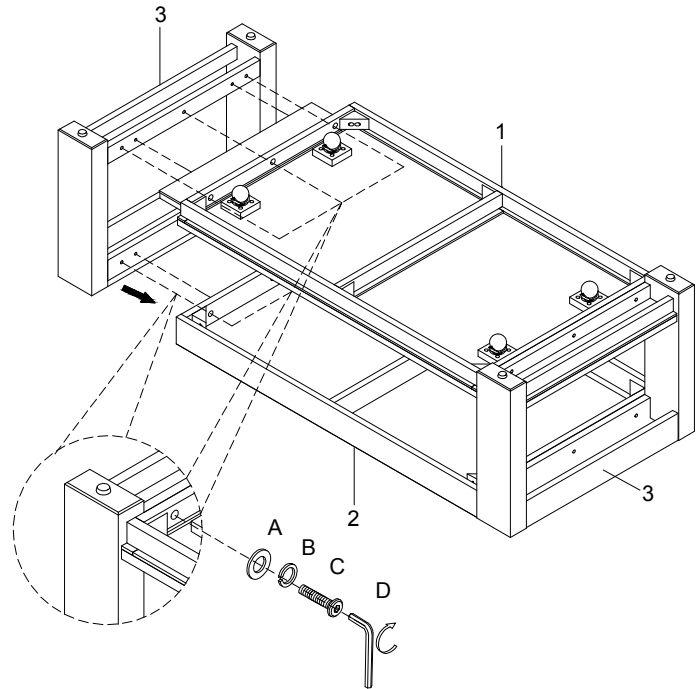

NATE+ JEREMIAH

FOR LIVING SPACES

A	PLS-T5914-43-HD-A	 X12 Ø1/4"x16x2mm
B	PLS-T5914-43-HD-B	 X12 Ø1/4"x10x2mm
C	PLS-T5914-43-HD-C	 X12 Ø1/4"x1-1/2"L
D	PLS-T5914-43-HD-D	 X1 4mm
1	PLS-T5914-43-43TB	 X1
2	PLS-T5914-43-43TT	 X1
3	PLS-T5914-43-43TL	 X2

VOYAGE BROWN

①

②

335032/LS-T5914-43 COFFEE TABLE