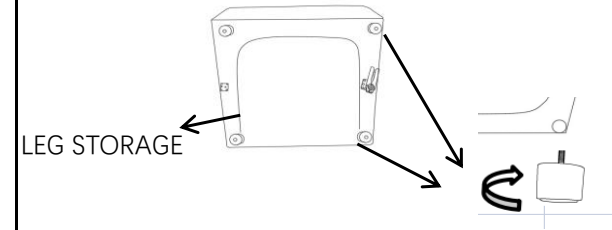

LIVING SPACES

319550 KIT-ZONE CREAM 3PC MODULAR SOFA

319542 KIT-ZONE BLUE 3PC MODULAR SOFA

1

CORNER

2

ARMLESS

3