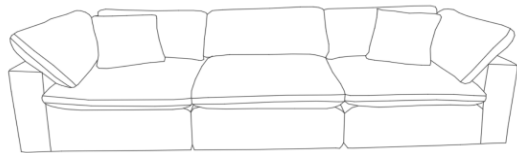

LIVING SPACES

319550 KIT-ZONE CREAM 3PC MODULAR SOFA

319542 KIT-ZONE BLUE 3PC MODULAR SOFA

1

CORNER

2

ARMLESS

3