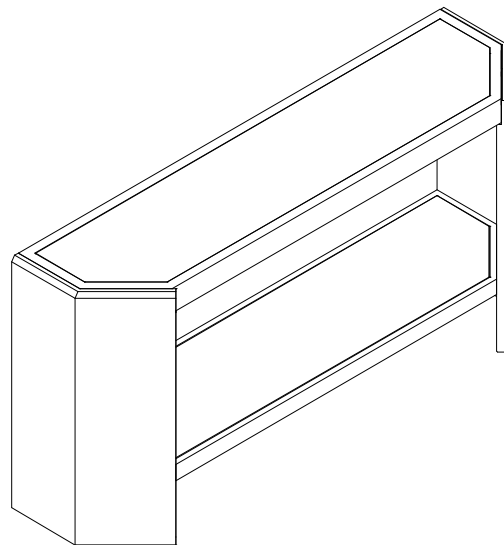

NATE+ JEREMIAH

FOR LIVING ROOMS

A	PT5614-75-HD-A	 Ø1/4"x16x2mm	X16
B	PT5614-75-HD-B	 Ø1/4"x10x2mm	X16
C	PT5614-75-HD-C	 Ø1/4"x1-1/2"L	X16
D	PT5614-75-HD-D	 4mm	X1
1	PT5614-75TT		X1
2	PT5614-75TB		X1
3L	PT5614-75LL		X1
3R	PT5614-75RL		X1

VOYAGE

①

②

313474/T5614-75
Demilune Marble Console Table BNJ