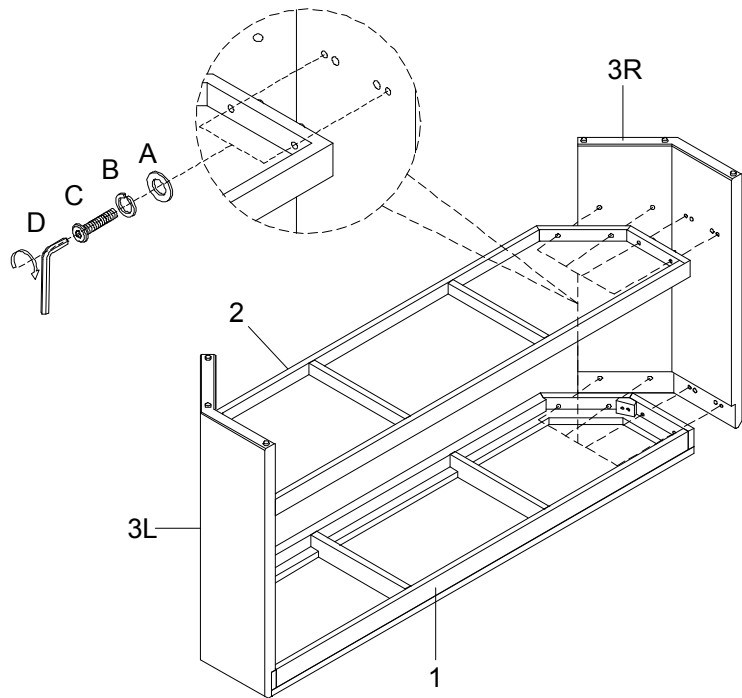

NATE+ JEREMIAH

FOR LIVING ROOMS

A	PT5614-75-HD-A	 Ø1/4"x16x2mm	X16
B	PT5614-75-HD-B	 Ø1/4"x10x2mm	X16
C	PT5614-75-HD-C	 Ø1/4"x1-1/2"L	X16
D	PT5614-75-HD-D	 4mm	X1
1	PT5614-75TT		X1
2	PT5614-75TB		X1
3L	PT5614-75LL		X1
3R	PT5614-75RL		X1

VOYAGE

①

②

313474/T5614-75
Demilune Marble Console Table BNJ