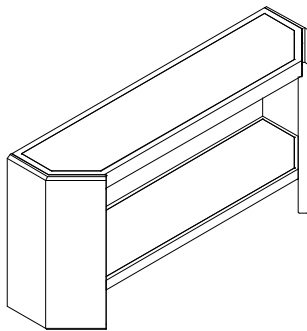

NATE+ JEREMIAH

FOR LIVING ROOMS

A	PT5614-75-HD-A	 Ø1/4"x16x2mm	X16
B	PT5614-75-HD-B	 Ø1/4"x10x2mm	X16
C	PT5614-75-HD-C	 Ø1/4"x1-1/2"L	X16
D	PT5614-75-HD-D	 4mm	X1
1	PT5614-75TT		X1
2	PT5614-75TB		X1
3L	PT5614-75LL		X1
3R	PT5614-75RL		X1

VOYAGE

①

②

313474/T5614-75
Demilune Marble Console Table BNJ