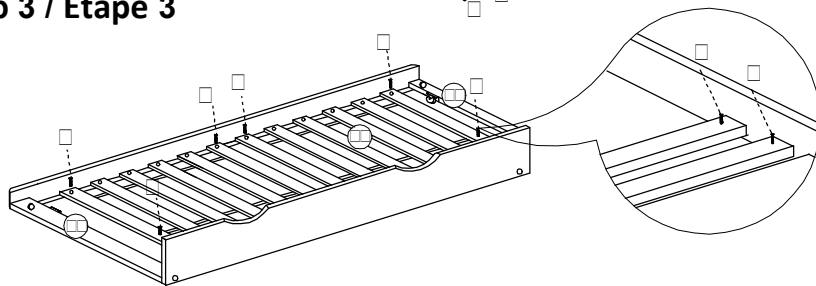

B2013DC / B2043 / B2053W / B2063-R Twin Trundle Unit / Lit Gigogne

**PART LIST
/ LISTE DE PIÈCES:**

01 Trundle Front Panel
/ Panneau avant de lit gigogne
1PC

02 Trundle Back Rail
/ Panneau arrière de lit gigogne
1 PC

03 Panel with Caster
/ Panneau avec roues
2 PCS

04 Slats/Lattes
2Sets(6pcs/Set)

Step 1 / Étape 1

Step 3 / Étape 3

Step 2 / Étape 2

COMPLÉTÉ

HARDWARE LIST / LISTE DE QUINCAILLERIE

A		Wood dowel / Goujon de Bois	Ø8x1 3/16"	8PCS	D		Allen Key / Cle Allen	M4 x 2 3/8"x1"x1"	1PC
B		Bolt / Boulon	1/4"x2 3/4"	4PCS	E		Screw / Vis	5/32"x1 3/8"	24PCS
C		Washer / Rondelle	1/4"x7/8"x1/2"x3/8"	4PCS					