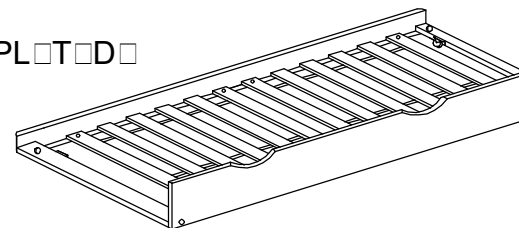

03 Panel with Caster
/ Panneau avec roues
2 PCS

04 Slats/Lattes
2Sets(6pcs/Set)

Step 1 / Étape 1

Step 3 / Étape 3

Step 2 / Étape 2

COMPLÉTÉ

HARDWARE LIST / LISTE DE QUINCAILLERIE

A		Wood dowel / Goujon de Bois	Ø8x1 3/16"	8PCS	D		Allen Key / Cle Allen	M4 x 2 3/8"x1"x1"	1PC
B		Bolt / Boulon	1/4"x2 3/4"	4PCS	E		Screw / Vis	5/32"x1 3/8"	24PCS
C		Washer / Rondelle	1/4"x7/8"x1/2"x3/8"	4PCS					