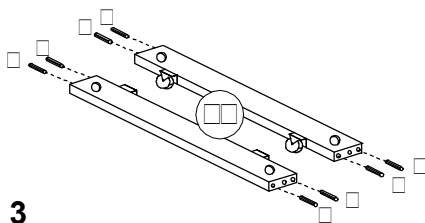

Step 1 / Étape 1