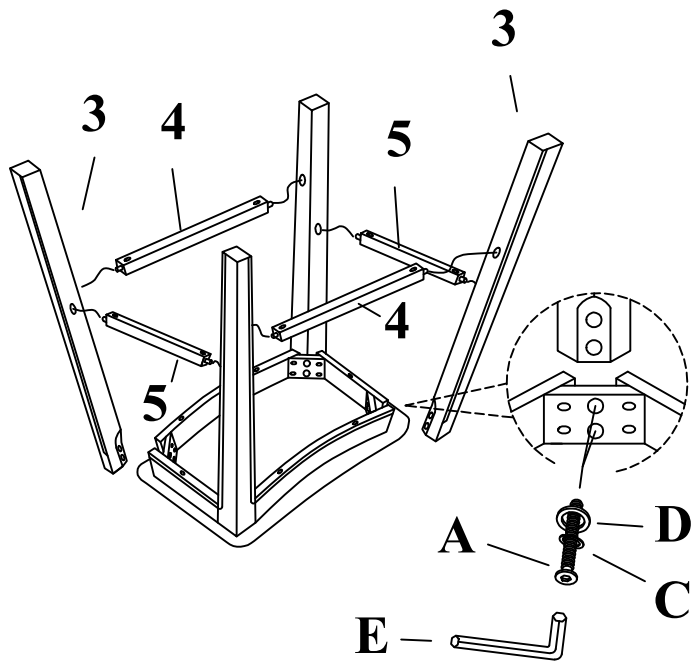

PARTS LIST LISTE DE PIÈCES

NO:	DESCRIPTION	Q'TY/QTÉ
1	Cushion seat / Siège coussiné	1PC
2	#2 Front leg / #2 Pied Avant	2PCS
3	#3 Front leg / #3 Pied Avant	2PCS
4	Long stretcher / brancard longue	2PCS
5	Short stretcher / brancard courte	2PCS

HARDWARE LIST LISTE DE QUINCAILLERIE

NO:	DESCRIPTION	SIZE	Q'TY/QTÉ
A	Bolt / Boulon	Ø5/16" x 2"	8PCS
B	Screw / Vis	Ø4 x 40mm	8PCS
C	Spring washer / rondelle d'arrêt	Ø8 x 13mm	8PCS
D	Flat washer / Rondelle plate	Ø8 x 19mm	8PCS
E	Allen key / Clé allen	Ø4 x 59mm	1PC

*HARDWARE SET ARE PACKED IN 5682 FOR ASSEMBLY

Step 1 / Étape 1

Step 3 / Étape 3

Step 4 / Étape 4

Assembly Completed /
Assemblage Completé