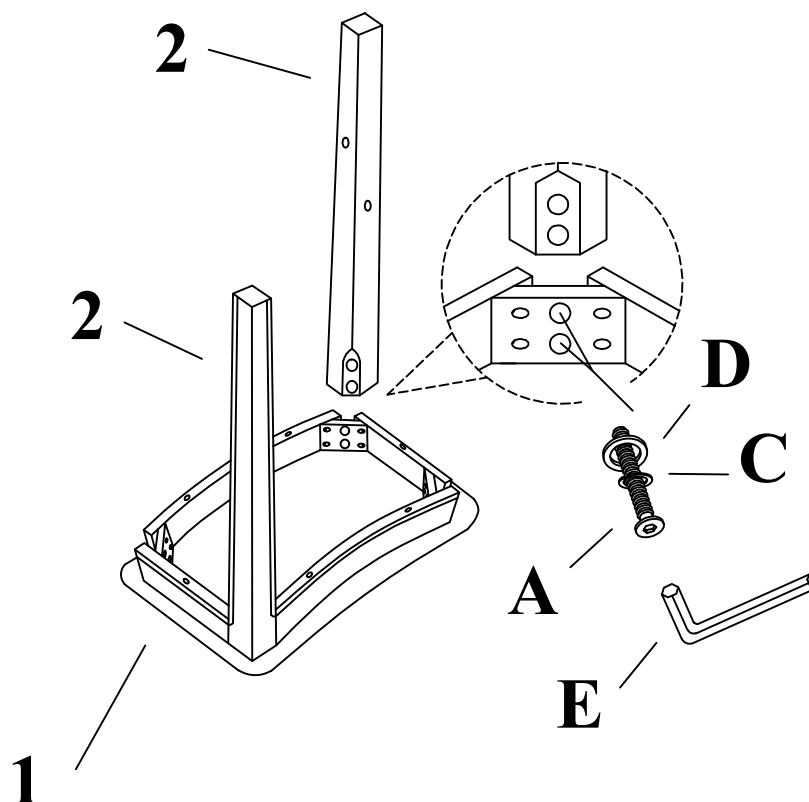

It is recommended to install protective pads under all legs and supports to avoid damage or scratches when placing furniture on a wood floor or other hard surface, and to limit indentation and prevent discoloration if placing on carpet.

Il est recommandé de placer des coussins protecteurs sous tous les pieds et toutes les bases des meubles pour éviter d'endommager ou d'égratigner les planchers en bois ou autres surfaces dures, et pour limiter l'empreinte et empêcher la décoloration quand les meubles reposent sur la moquette.

PARTS LIST LISTE DE PIÈCES

NO:	DESCRIPTION	Q'TY/QTÉ
1	Cushion seat / Siège coussiné	1PC
2	#2 Front leg / #2 Pied Avant	2PCS
3	#3 Front leg / #3 Pied Avant	2PCS
4	Long stretcher / brancard longue	2PCS
5	Short stretcher / brancard courte	2PCS

HARDWARE LIST LISTE DE QUINCAILLERIE

NO:	DESCRIPTION	SIZE	Q'TY/QTÉ
A	Bolt / Boulon	Ø5/16" x 2"	8PCS
B	Screw / Vis	Ø4 x 40mm	8PCS
C	Spring washer / rondelle d'arrêt	Ø8 x 13mm	8PCS
D	Flat washer / Rondelle plate	Ø8 x 19mm	8PCS
E	Allen key / Clé allen	Ø4 x 59mm	1PC

*HARDWARE SET ARE PACKED IN 5682 FOR ASSEMBLY

Step 1 / Étape 1