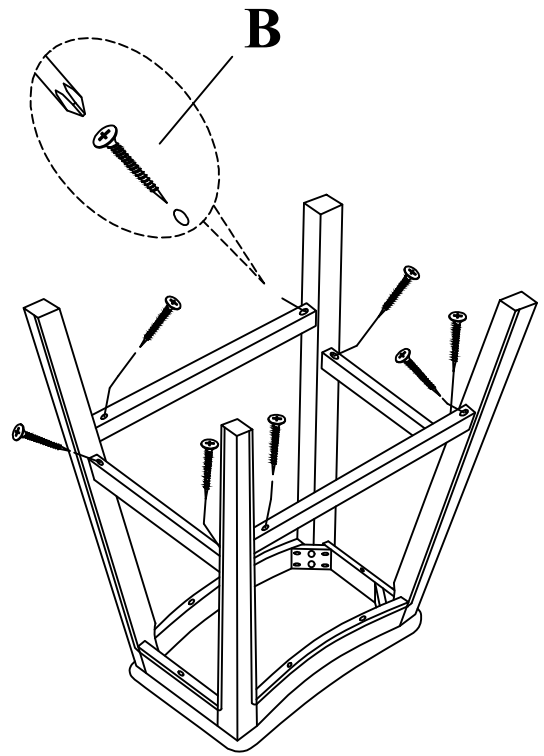

PARTS LIST LISTE DE PIÈCES

NO:	DESCRIPTION	Q'TY/QTÉ
1	Cushion seat / Siège coussiné	1PC
2	#2 Front leg / #2 Pied Avant	2PCS
3	#3 Front leg / #3 Pied Avant	2PCS
4	Long stretcher / brancard longue	2PCS
5	Short stretcher / brancard courte	2PCS

HARDWARE LIST LISTE DE QUINCAILLERIE

NO:	DESCRIPTION	SIZE	Q'TY/QTÉ
A	Bolt / Boulon	Ø5/16" x 2"	8PCS
B	Screw / Vis	Ø4 x 40mm	8PCS
C	Spring washer / rondelle d'arrêt	Ø8 x 13mm	8PCS
D	Flat washer / Rondelle plate	Ø8 x 19mm	8PCS
E	Allen key / Clé allen	Ø4 x 59mm	1PC

*HARDWARE SET ARE PACKED IN 5682 FOR ASSEMBLY

Step 1 / Étape 1

Step 3 / Étape 3

Step 4 / Étape 4

Assembly Completed /
Assemblage Completé