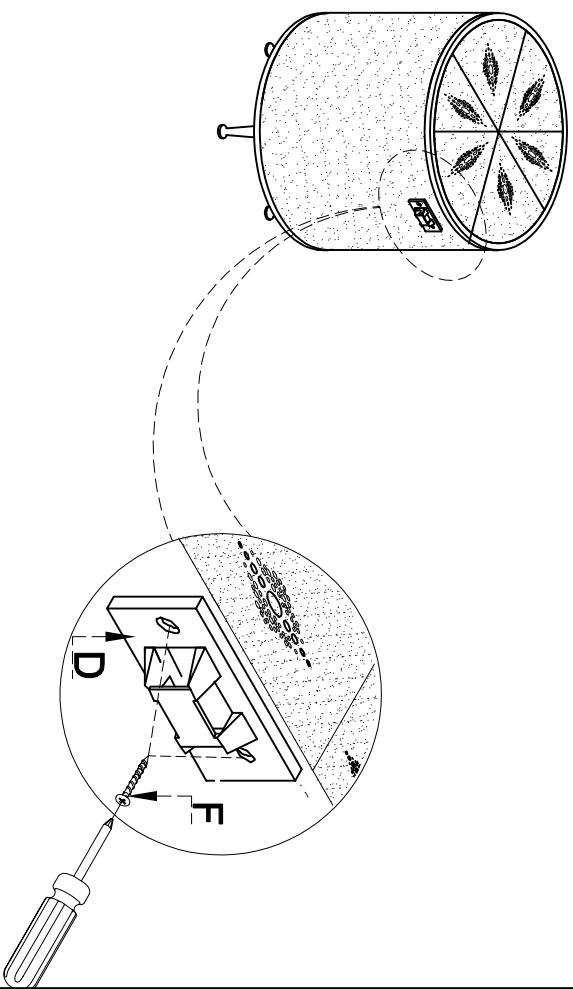

ASSEMBLY INSTRUCTION
ROUND NIGHTSTAND SHAGREEN

PARTS:

HARDWARE:

A	B	C	D	E	F	G	H	Allen key
 M6x15(mm)		 M4x25(mm)		 4x40(mm)	 4x15(mm)	 4x15(mm)		
16 pcs	01 pcs	2 pcs	02 pcs	02 pcs	02 pcs	02 pcs	01 pcs	01 pc

PRODUCT SIZE: 559Wx559Dx660H

Step 1

D		01
A		16

Step 2

B		01
C		02

Step 3

Step 4

Step 5