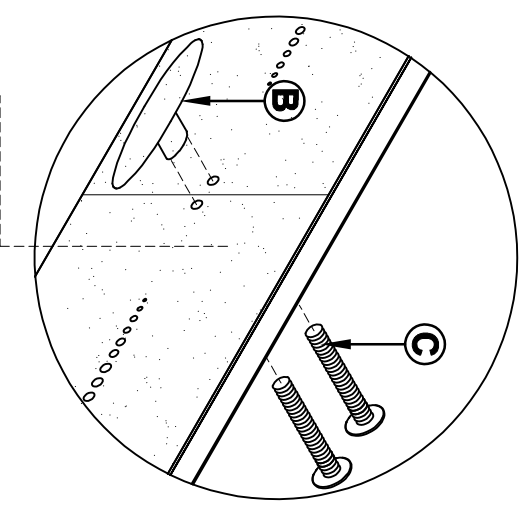

ASSEMBLY INSTRUCTION
ROUND NIGHTSTAND SHAGREEN

PARTS:

HARDWARE:

A	B	C	D	E	F	G	H	Allen key
 M6x15(mm)		 M4x25(mm)		 4x40(mm)	 4x15(mm)	 4x15(mm)		
16 pcs	01 pcs	2 pcs	02 pcs	02 pcs	02 pcs	02 pcs	01 pcs	01 pc

PRODUCT SIZE: 559Wx559Dx660H

Step 1

D		01
A		16

Step 2

B		01
C		02

Step 3

Step 4

Step 5