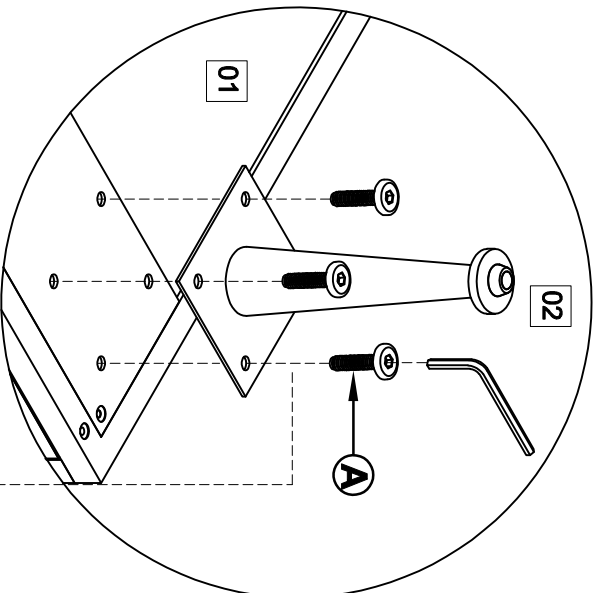

ASSEMBLY INSTRUCTION
ROUND NIGHTSTAND SHAGREEN

PARTS:

HARDWARE:

A	B	C	D	E	F	G	H	Allen key
 M6x15(mm)		 M4x25(mm)		 4x40(mm)	 4x15(mm)	 4x15(mm)		
16 pcs	01 pcs	2 pcs	02 pcs	02 pcs	02 pcs	02 pcs	01 pcs	01 pc

PRODUCT SIZE: 559Wx559Dx660H

Step 1

D		01
A		16

Step 2

B		01
C		02

Step 3

Step 4

Step 5