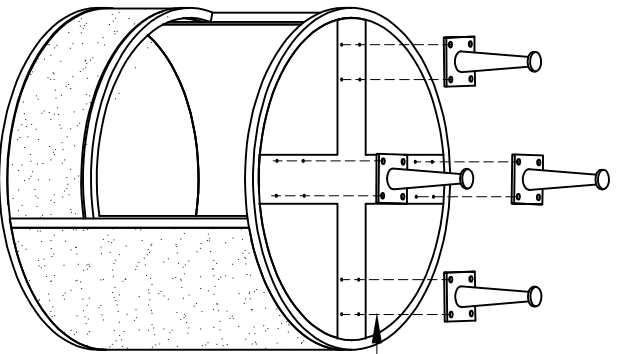

ASSEMBLY INSTRUCTION
ROUND NIGHTSTAND SHAGREEN

PARTS:

HARDWARE:

A	B	C	D	E	F	G	H	Allen key
 M6x15(mm)		 M4x25(mm)		 4x40(mm)	 4x15(mm)	 4x15(mm)		
16 pcs	01 pcs	2 pcs	02 pcs	02 pcs	02 pcs	02 pcs	01 pcs	01 pc

PRODUCT SIZE: 559Wx559Dx660H

Step 1

D		01
A		16

Step 2

B		01
C		02

Step 3

Step 4

Step 5