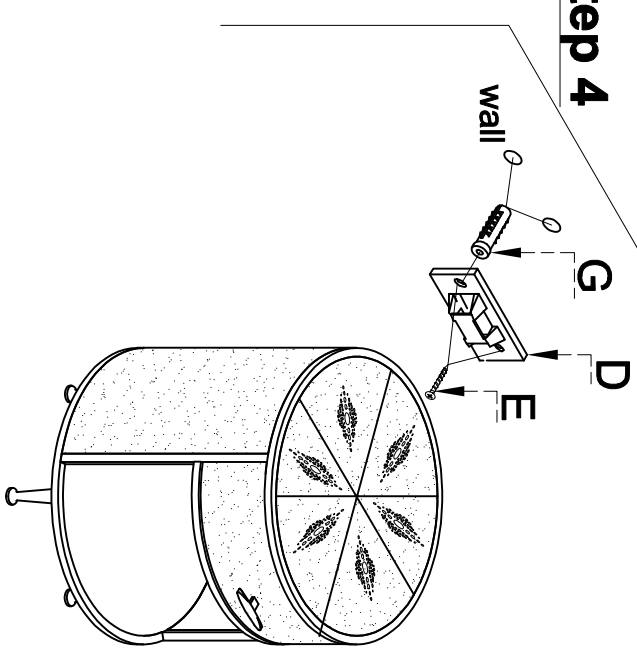

ASSEMBLY INSTRUCTION
ROUND NIGHTSTAND SHAGREEN

PARTS:

HARDWARE:

A	B	C	D	E	F	G	H	Allen key
 M6x15(mm)		 M4x25(mm)		 4x40(mm)	 4x15(mm)	 4x15(mm)		
16 pcs	01 pcs	2 pcs	02 pcs	02 pcs	02 pcs	02 pcs	01 pcs	01 pc

PRODUCT SIZE: 559Wx559Dx660H

Step 1

D		01
A		16

Step 2

B		01
C		02

Step 3

Step 4

Step 5