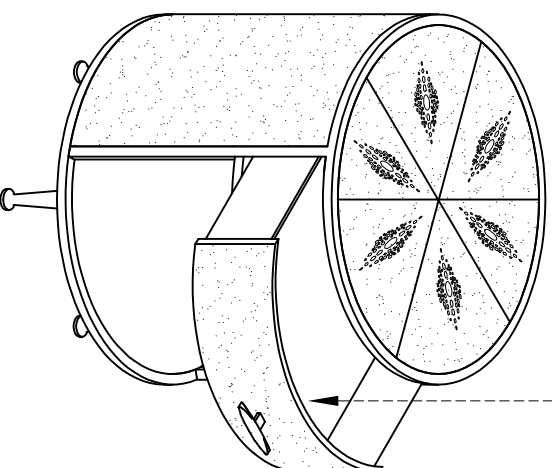

ASSEMBLY INSTRUCTION
ROUND NIGHTSTAND SHAGREEN

PARTS:

HARDWARE:

A	B	C	D	E	F	G	H	Allen key
 M6x15(mm)		 M4x25(mm)		 4x40(mm)	 4x15(mm)	 4x15(mm)		
16 pcs	01 pcs	2 pcs	02 pcs	02 pcs	02 pcs	02 pcs	01 pcs	01 pc

PRODUCT SIZE: 559Wx559Dx660H

Step 1

D		01
A		16

Step 2

B		01
C		02

Step 3

Step 4

Step 5