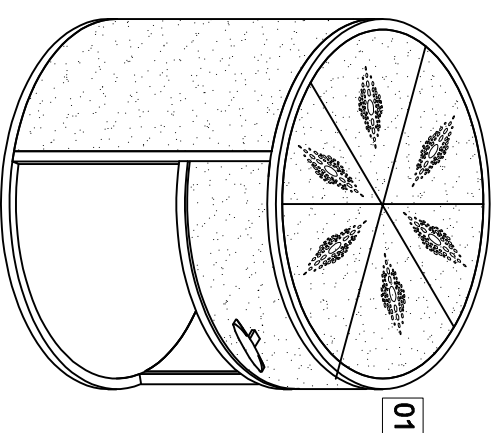

ASSEMBLY INSTRUCTION
ROUND NIGHTSTAND SHAGREEN

PARTS:

HARDWARE:

A	B	C	D	E	F	G	H	Allen key
 M6x15(mm)		 M4x25(mm)		 4x40(mm)	 4x15(mm)	 4x15(mm)		
16 pcs	01 pcs	2 pcs	02 pcs	02 pcs	02 pcs	02 pcs	01 pcs	01 pc

PRODUCT SIZE: 559Wx559Dx660H

Step 1

D		01
A		16

Step 2

B		01
C		02

Step 3

Step 4

Step 5