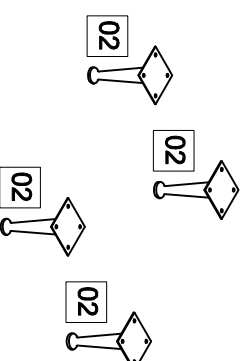

ASSEMBLY INSTRUCTION
ROUND NIGHTSTAND SHAGREEN

PARTS:

HARDWARE:

A	B	C	D	E	F	G	H	Allen key
 M6x15(mm)		 M4x25(mm)		 4x40(mm)	 4x15(mm)	 4x15(mm)		
16 pcs	01 pcs	2 pcs	02 pcs	02 pcs	02 pcs	02 pcs	01 pcs	01 pc

PRODUCT SIZE: 559Wx559Dx660H

Step 1

D		01
A		16

Step 2

B		01
C		02

Step 3

Step 4

Step 5